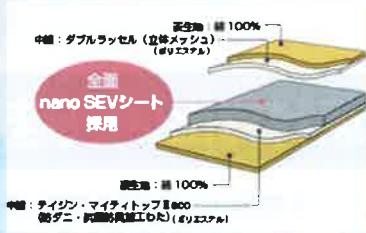

腰回りをしっかりとケアしこれからの季節！  
 洋服の下にも使いやすい腰用ベルト  
**SEVウエストベルト**

もうそろそろ冬支度を始めないといけませんね(^\_^)；  
 普通タイヤに交換してもう半年くらいになります。  
 今年のスタッドレスタイヤの状態はいかがですか？  
 今回の冬は乗り切れそうですか？  
 天気のいい今のうちに必ず点検してみてください。  
 ペースアクティブでは、無料でタイヤ点検、クルマ点検  
 行っていますので気軽に声をかけてください。